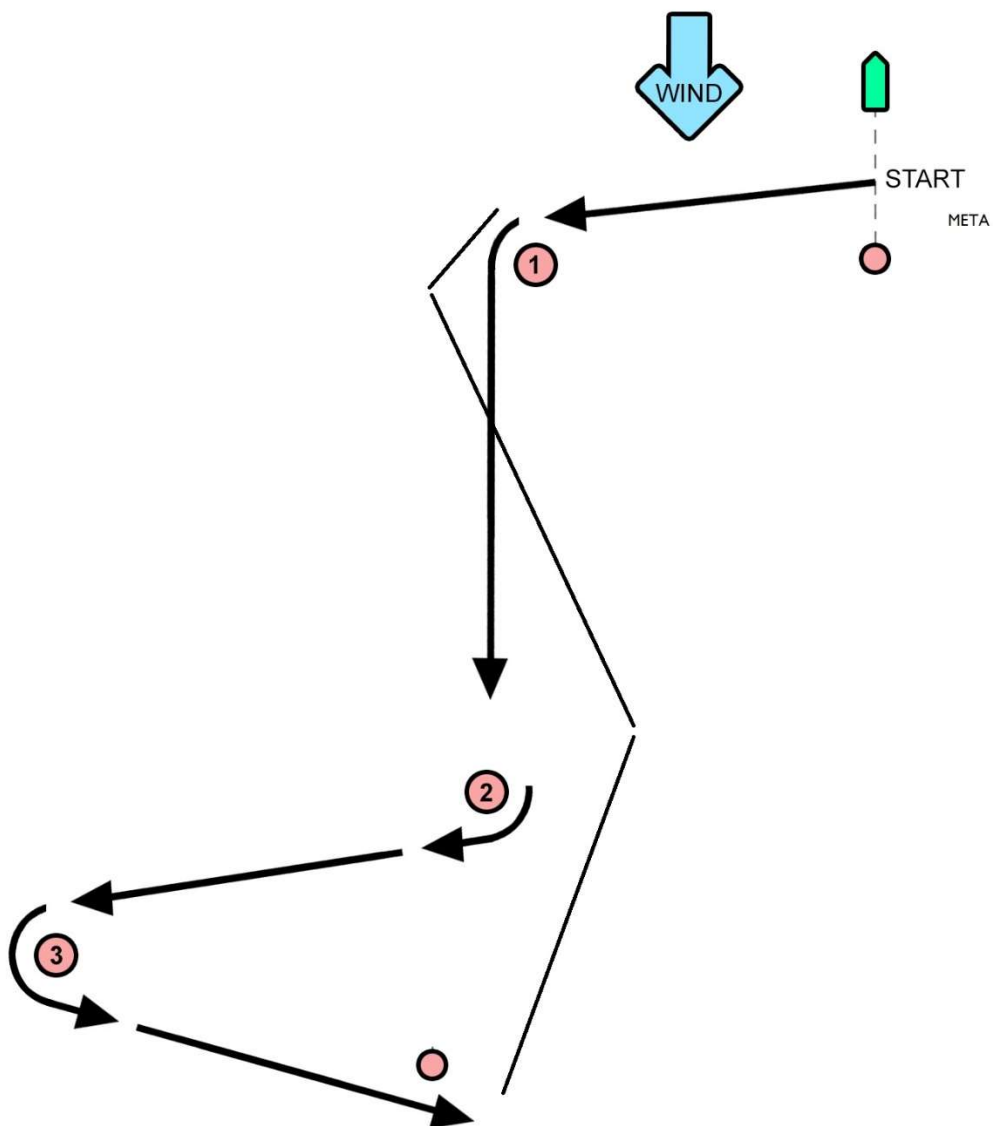

LESZKA PAWLIKA PAMIĘCI REGATY

Nieporęt, 20-21.09.2022

Trasa regat:

START - 1 - 2 - 3 - 4 - 1 - META